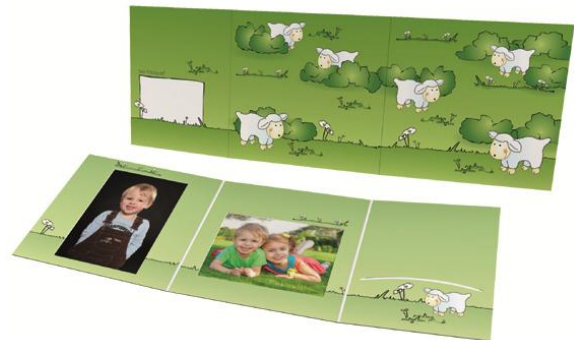

Kindermappen – NEUE MOTIVE

- Hochwertige 3-teilige Mappen für Schule und Kindergarten
- zwei Passepartouts für 13x18 hoch und 13x18 quer
- ein Einsteckschlitz für weitere Fotos 13x18
- Aussenformat 22 x 20.5cm (geschlossen)

A/N	Bezeichnung	VE	CHF/St.
8SM200	"Fische" (solange der Vorrat reicht)	25	1.65
8SM390	"Schafe" (solange der Vorrat reicht)	25	1.65
8SM500	"Maulwurf" (solange der Vorrat reicht)	25	1.65
8SM530	"Brücke" (solange der Vorrat reicht)	25	1.65
8SM540	"Pirat" (solange der Vorrat reicht)	25	1.65
8SM550	"Ente"	25	1.65
8SM580	"Kühe" (solange der Vorrat reicht)	25	1.65
8SM620	"Dancing"	25	1.65
8SM640	"Bauernhof"	25	1.65
8SM650	"Eule"	25	1.65
8SM660	"Baby"	25	1.65
8SM670	"Weltenbummler"	25	1.65
8SM680	"Bildbuchstaben"	25	1.65
8SM760	"Buntstifte"	25	1.65
8SM770	"Ozean"	25	1.65
8SM780	"One World"	25	1.65
8SM790	"Holi Gaudi"	25	1.65
8SM820	"Schulklasse"	25	1.65
8SM840	"Emoticons"	25	1.65
8SM920	"Schule"	25	1.65

8SM200 "Fische"
8SM390 "Schafe"

8SM500 "Maulwurf"

8SM530 "Brücke"

8SM540 "Pirat"

8SM550 "Ente"

8SM580 "Kühe"

8SM620 "Dancing"

8SM640 "Bauernhof"