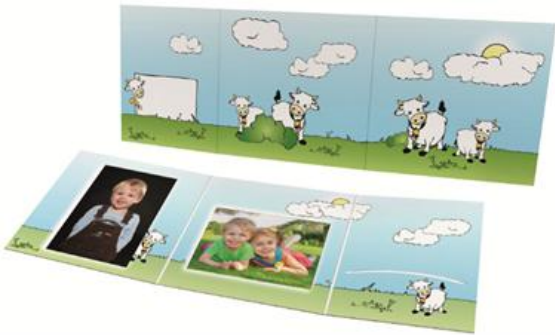

Kindermappen – NEUE MOTIVE

- Hochwertige 3-teilige Mappen für Schule und Kindergarten
- zwei Passepartouts für 13x18 hoch und 13x18 quer
- ein Einsteckschlitz für weitere Fotos 13x18
- Aussenformat 22 x 20.5cm (geschlossen)

8SM200 "Fische"
8SM390 "Schafe"

8SM500 "Maulwurf"

8SM530 "Brücke"

8SM540 "Pirat"

8SM550 "Ente"

8SM580 "Kühe"

8SM620 "Dancing"

8SM640 "Bauernhof"